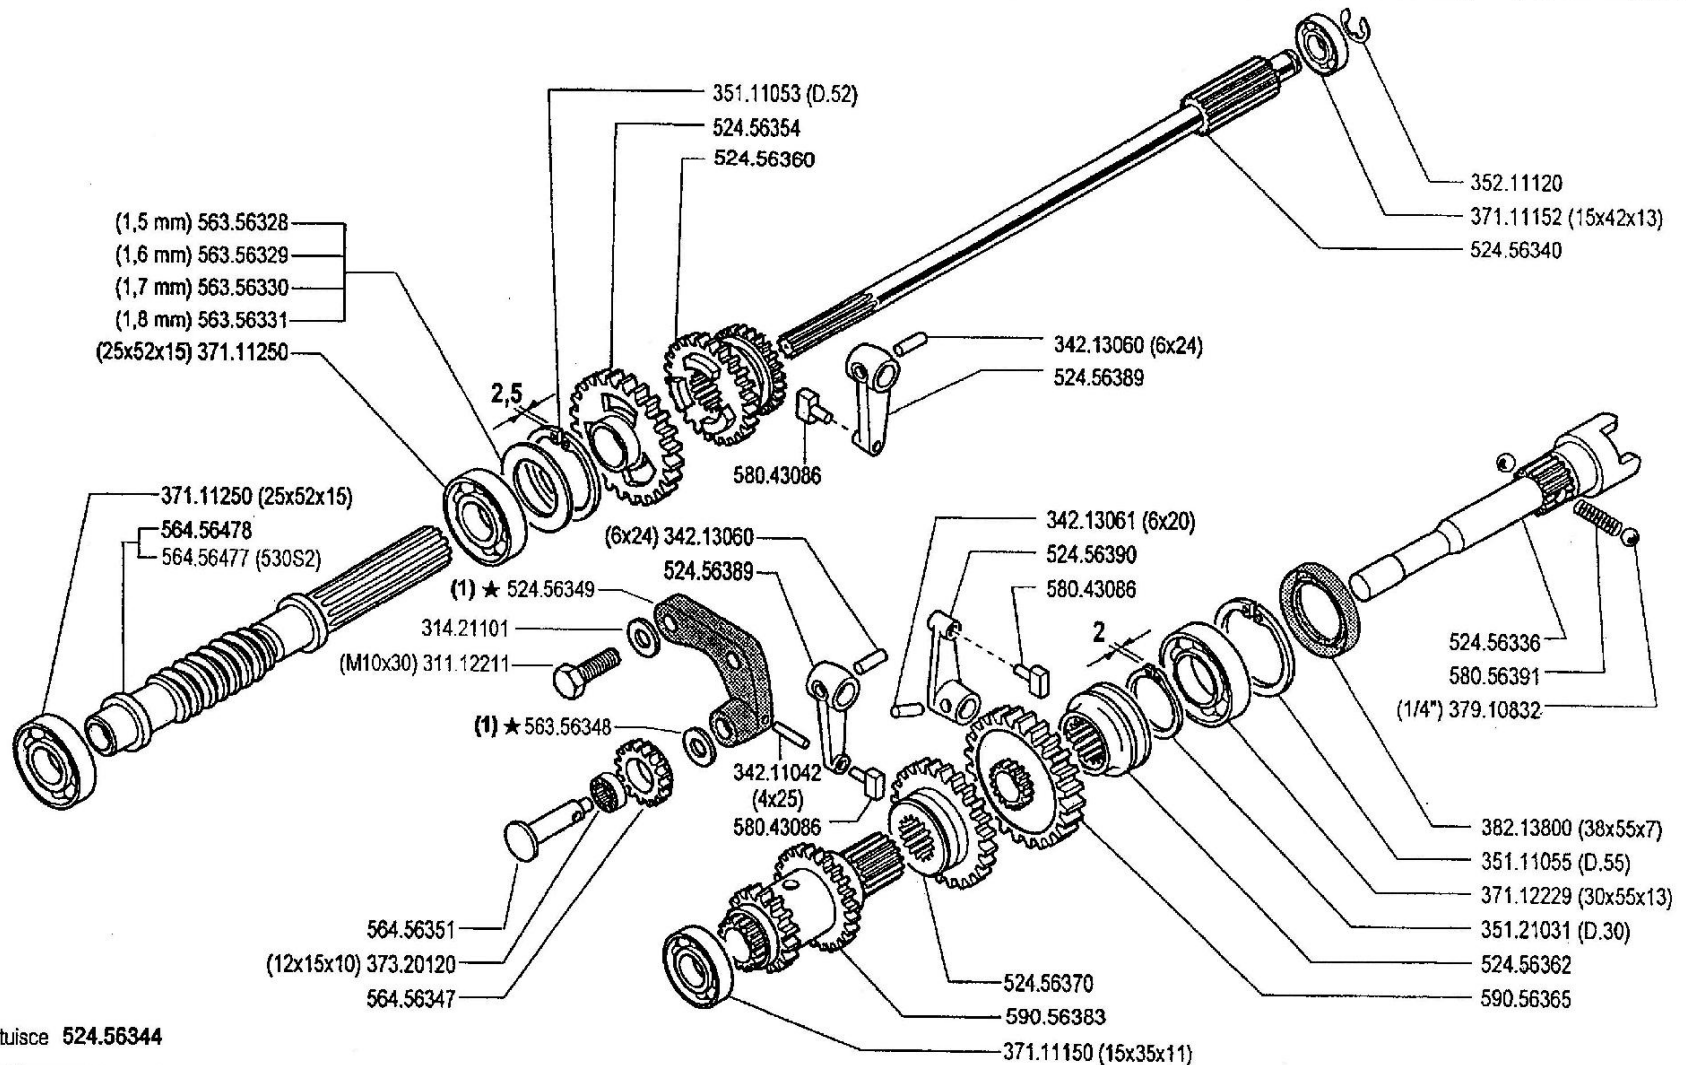

500

510 - 520 - 530 - 530S ★ - 530S2 ★

- 561.56119 ★ (ACT 280 / 340)
- 590.56051 (15 LD 315 / 350)
- 590.56089 (HONDA Gx120 ★ - Gx160 - Gx200)
- 590.56111 (Yanmar L100 AE)

**FERRARI**

**500** serie **95**

GEARBOX  
CAJA DE CAMBIO

BOITE DE VITESSES  
WECHSELGETRIEBE

DALLA MACCHINA  
DE LA MAQUINA  
FROM THE MACHINE  
AB DER MASCHINE

AGGIORNAMENTO
REVISION
MISE A JOUR
APLAZAMIENTO
ANPASSUNG

**03**

Rev.  
**1**

**12/2002**

★ N.

ZENNE

(1) sostituisce 524.56344

**FERRARI**

**500** serie 95

**INGRANAGGI CAMBIO (500 - 520 - 530 - 530S - 530S2) ★**

GEARS  
ENGRANAJES