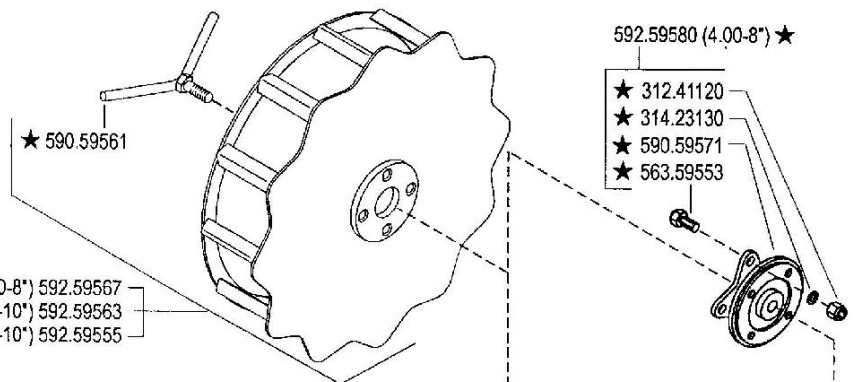

**09**

Rev.  
**4**

N. 721207  
721255

721222

1/2004

ZEMME

	A	B	C
3.50 - 8" (500)	391.13502	394.13502	580.52325
3.50 - 8"	391.13502	394.13502	580.52326
4.00 - 8"	391.14008	394.14008	580.52326
4.0 - 10"	391.14010	394.14010	580.52327
5.0 - 10"	391.15010	394.15010	580.52327
21 x 11.00 - 8"	391.13501	TUBELESS	580.52274 ★ (1)

★ 924.57794

KIT GEMELLAGGIO PER 4.0-10" / 5.0-10"  
 TWINNING KIT FOR 4.0-10" / 5.0-10"  
 JUMELAGE KIT POUR 4.0-10" / 5.0-10"  
 KIT GEMELOS POR 4.0-10" / 5.0-10"  
 ZWILLINGSKIT 4.0-10" / 5.0-10"

(1) sostituisce 580.52331