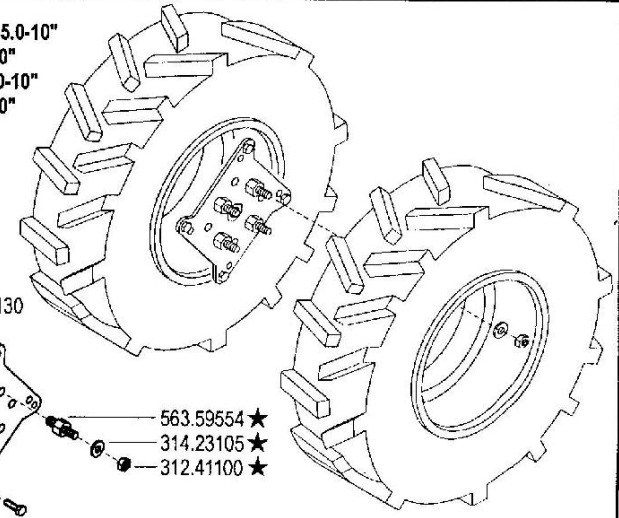

**09**

Rev.  
**4**

N. 721207  
721255

721222

1/2004

ZEMME

	A	B	C
3.50 - 8" (500)	391.13502	394.13502	580.52325
3.50 - 8"	391.13502	394.13502	580.52326
4.00 - 8"	391.14008	394.14008	580.52326
4.0 - 10"	391.14010	394.14010	580.52327
5.0 - 10"	391.15010	394.15010	580.52327
21 x 11.00 - 8"	391.13501	TUBELESS	580.52274 ★ (1)

★ 924.57794

KIT GEMELLAGGIO PER 4.0-10" / 5.0-10"  
 TWINNING KIT FOR 4.0-10" / 5.0-10"  
 JUMELAGE KIT POUR 4.0-10" / 5.0-10"  
 KIT GEMELOS POR 4.0-10" / 5.0-10"  
 ZWILLINGSKIT 4.0-10" / 5.0-10"

(1) sostituisce 580.52331