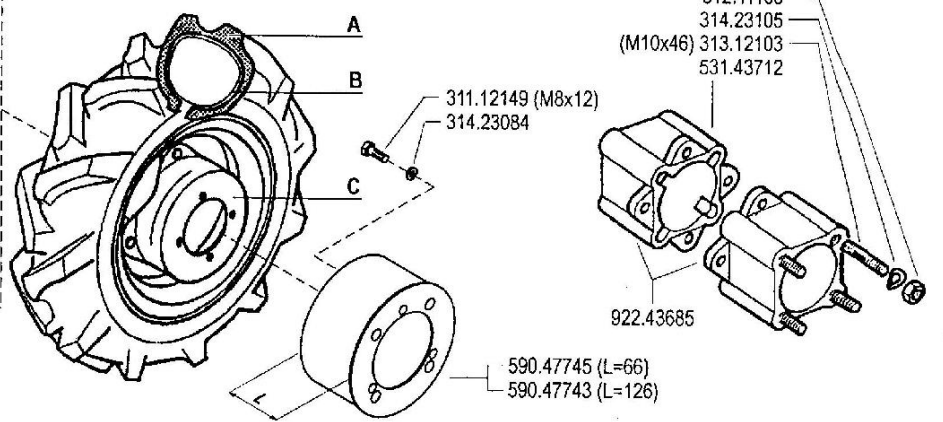

**09**

Rev.  
**4**

N. 721207  
721255

721222

1/2004

ZEMME

	A	B	C
3.50 - 8" (500)	391.13502	394.13502	580.52325
3.50 - 8"	391.13502	394.13502	580.52326
4.00 - 8"	391.14008	394.14008	580.52326
4.0 - 10"	391.14010	394.14010	580.52327
5.0 - 10"	391.15010	394.15010	580.52327
21 x 11.00 - 8"	391.13501	TUBELESS	580.52274 ★ (1)

★ 924.57794

KIT GEMELLAGGIO PER 4.0-10" / 5.0-10"  
 TWINNING KIT FOR 4.0-10" / 5.0-10"  
 JUMELAGE KIT POUR 4.0-10" / 5.0-10"  
 KIT GEMELOS POR 4.0-10" / 5.0-10"  
 ZWILLINGSKIT 4.0-10" / 5.0-10"

(1) sostituisce 580.52331